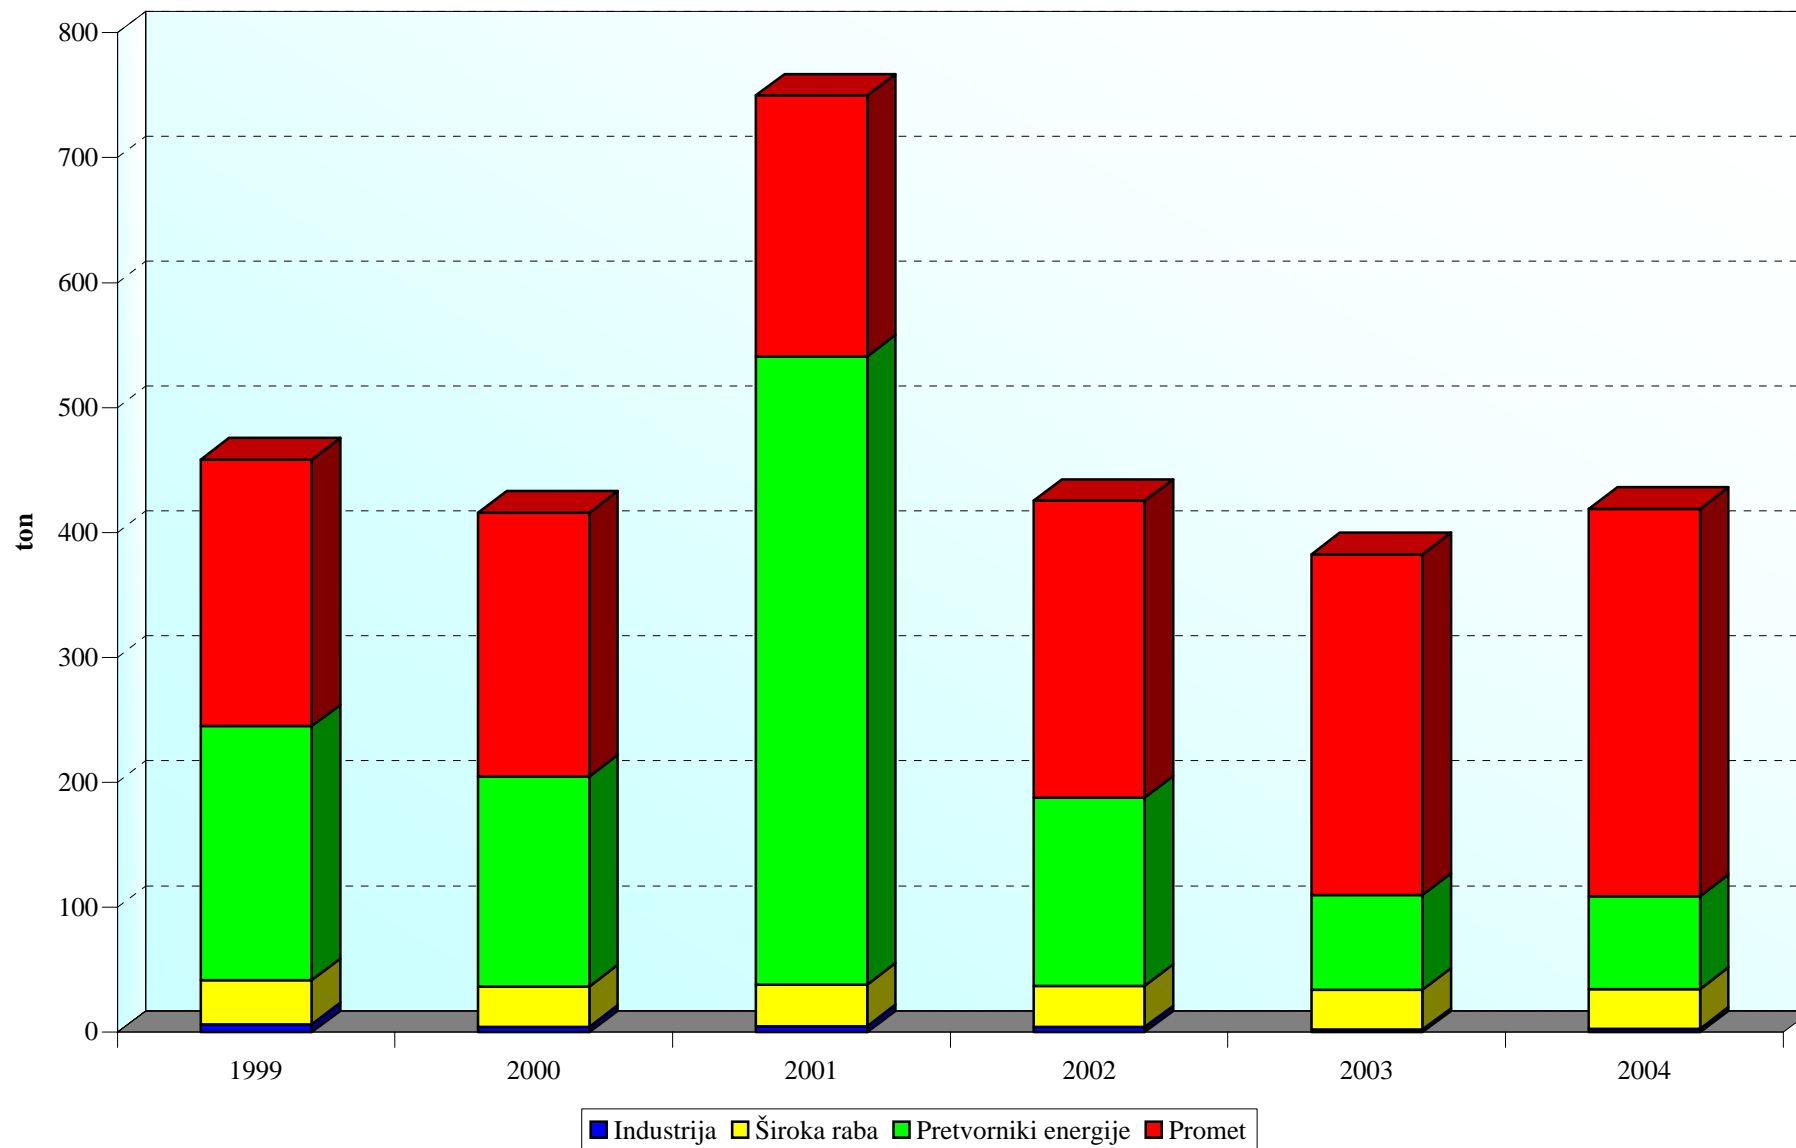

Mestna občina Ljubljana EMISIJA TRDNIH DELCEV