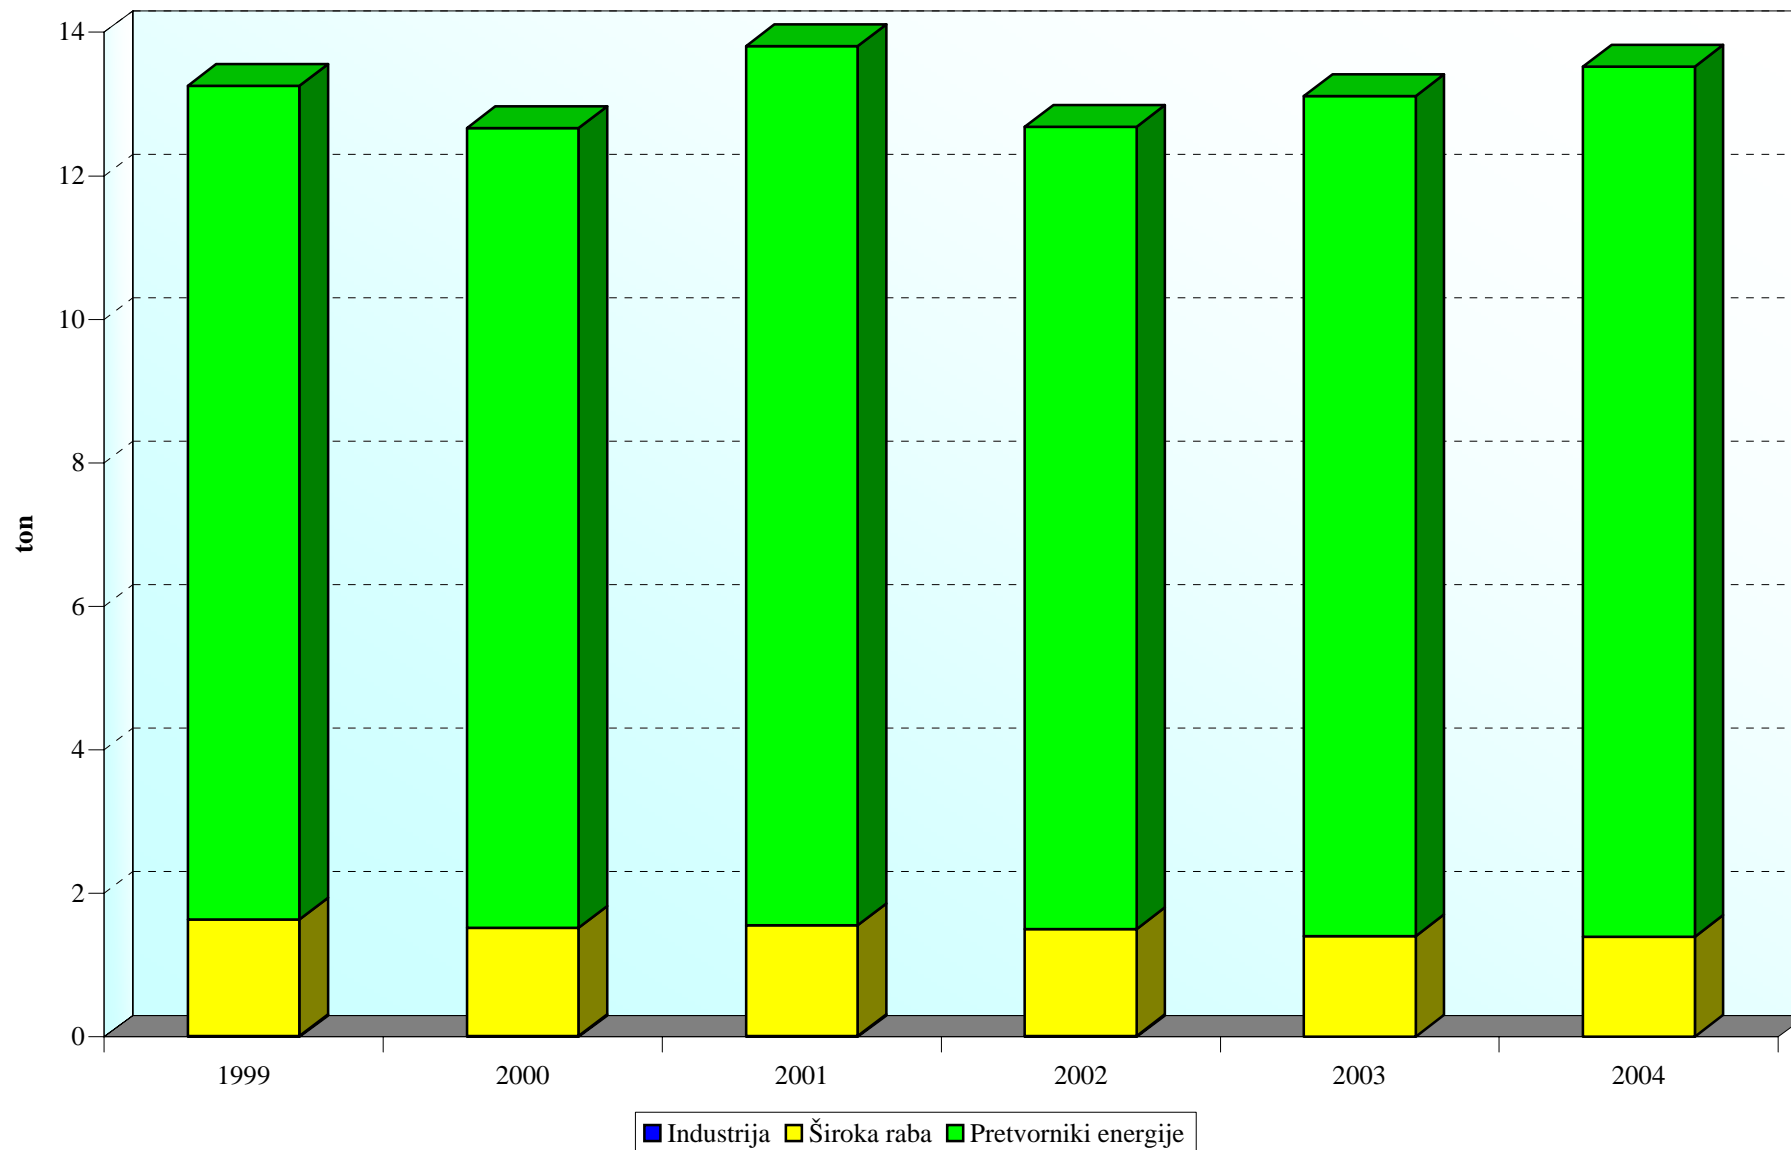

Mestna občina Ljubljana
EMISIJE N₂O TRDNIH GORIV po SEKTORJIH