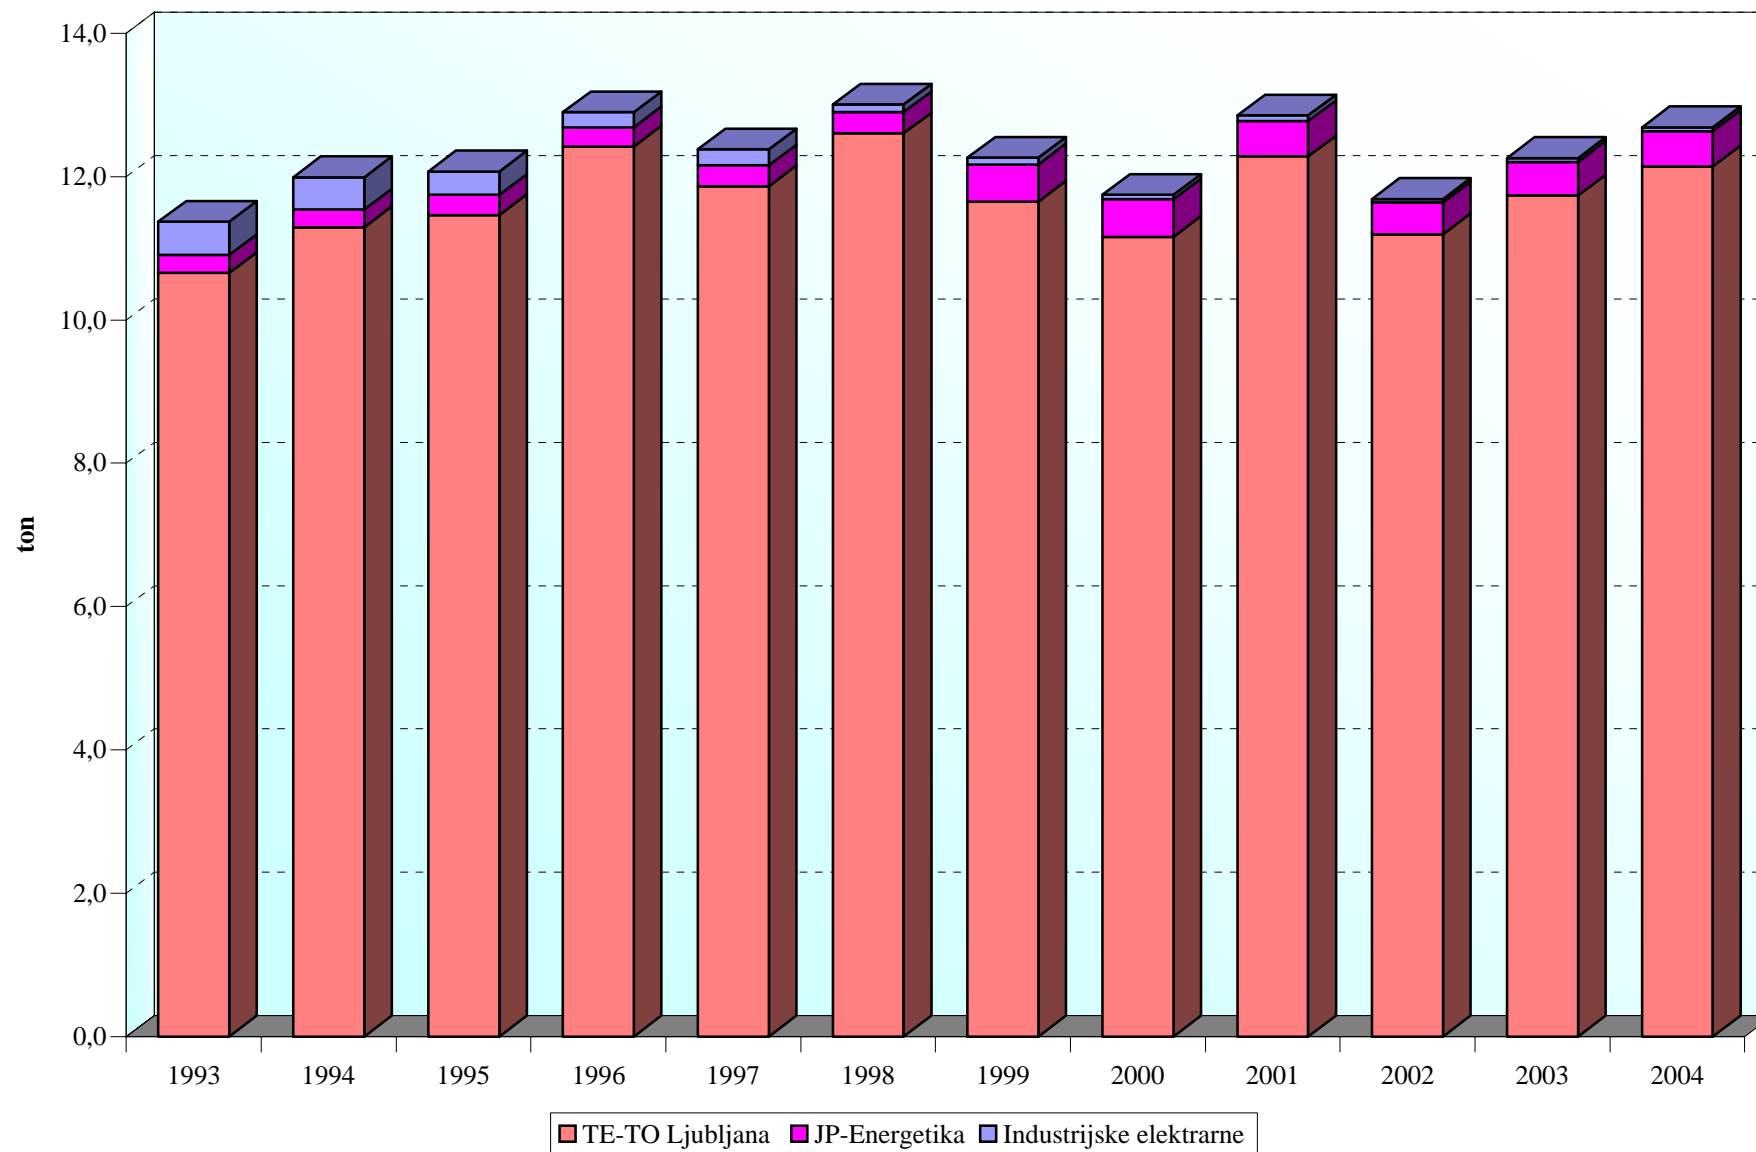

## Mestna občina Ljubljana EMISIJE VOC - PRETVORNIKI

**Mestna občina Ljubljana**  
**EMISIJE CH<sub>4</sub> - PRETVORNIKI**

**Mestna občina Ljubljana**  
**EMISIJE N<sub>2</sub>O - PRETVORNIKI**

**Mestna občina Ljubljana**  
**EMISIJE NO<sub>x</sub> - PRETVORNIKI**