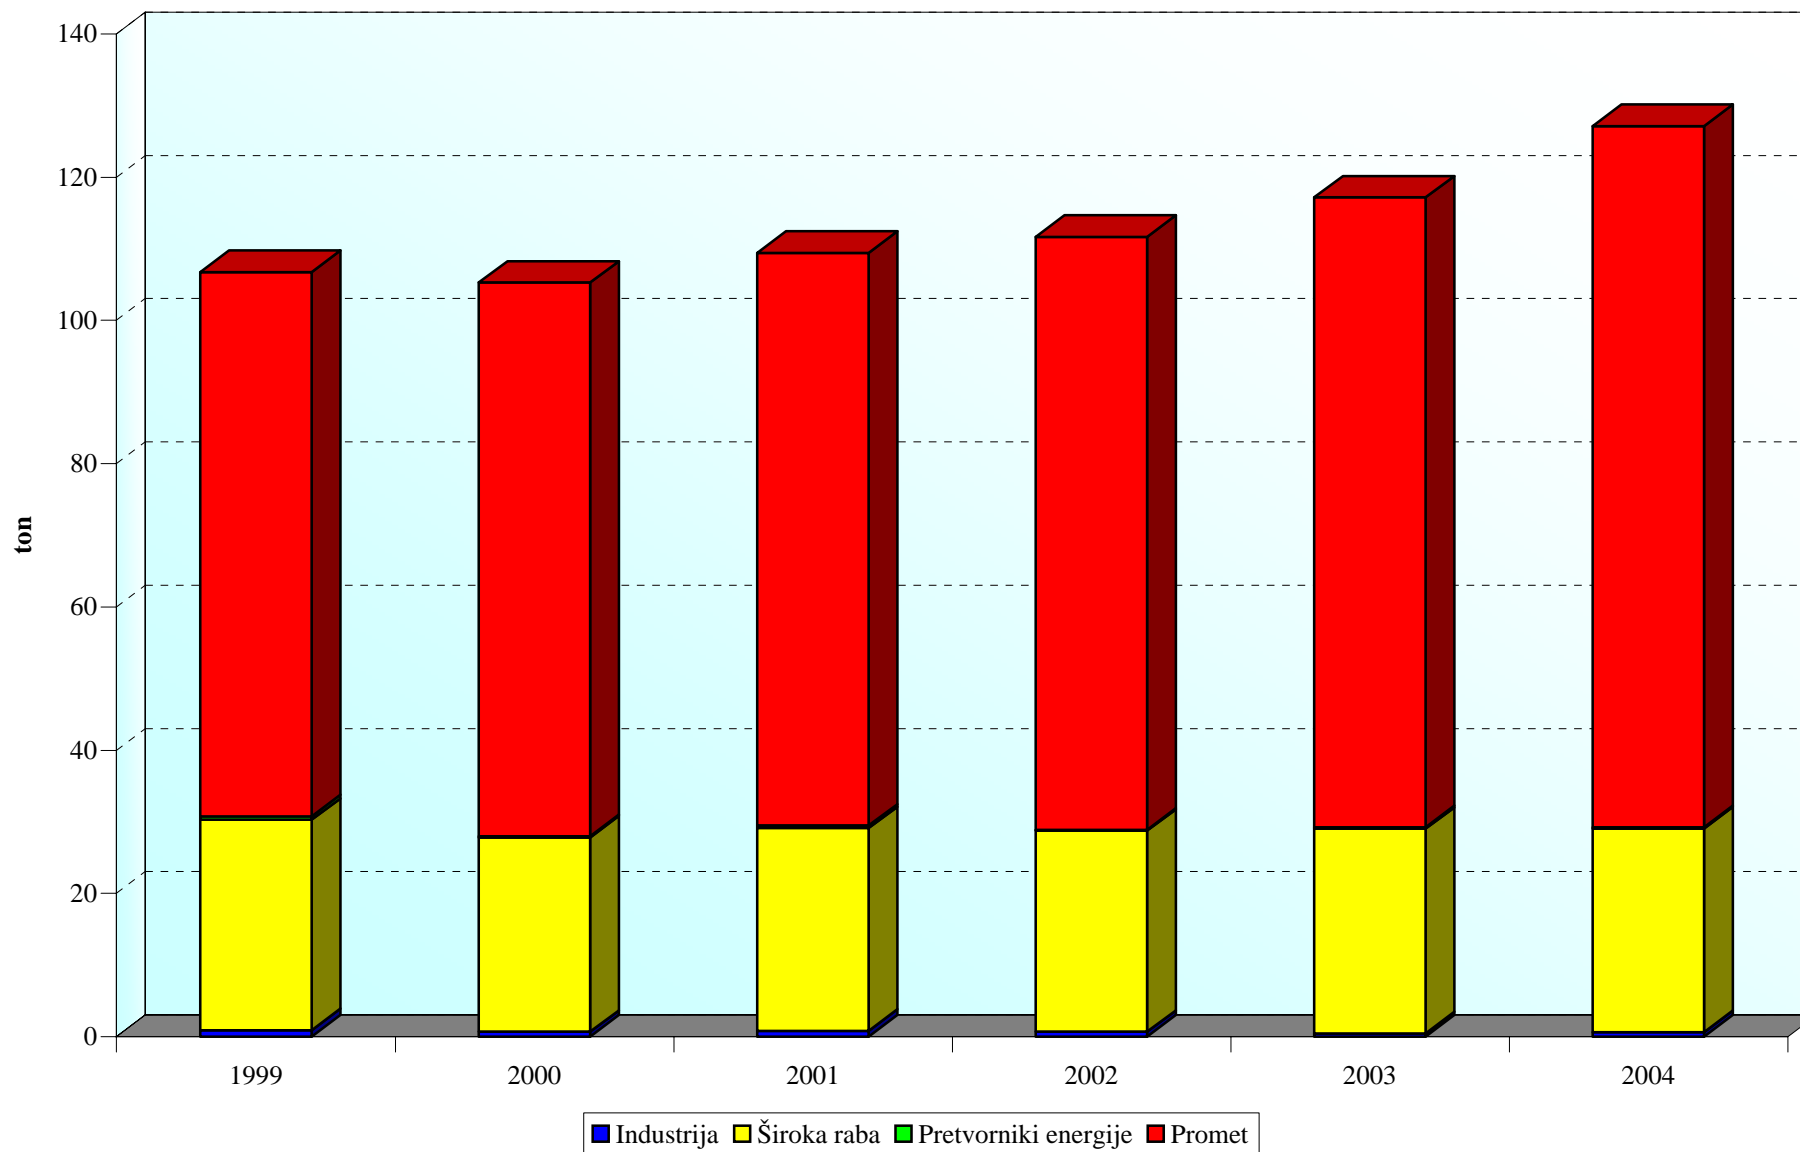

Mestna občina Ljubljana
EMISIJE CH₄ TEKOČIH GORIV po SEKTORJIH