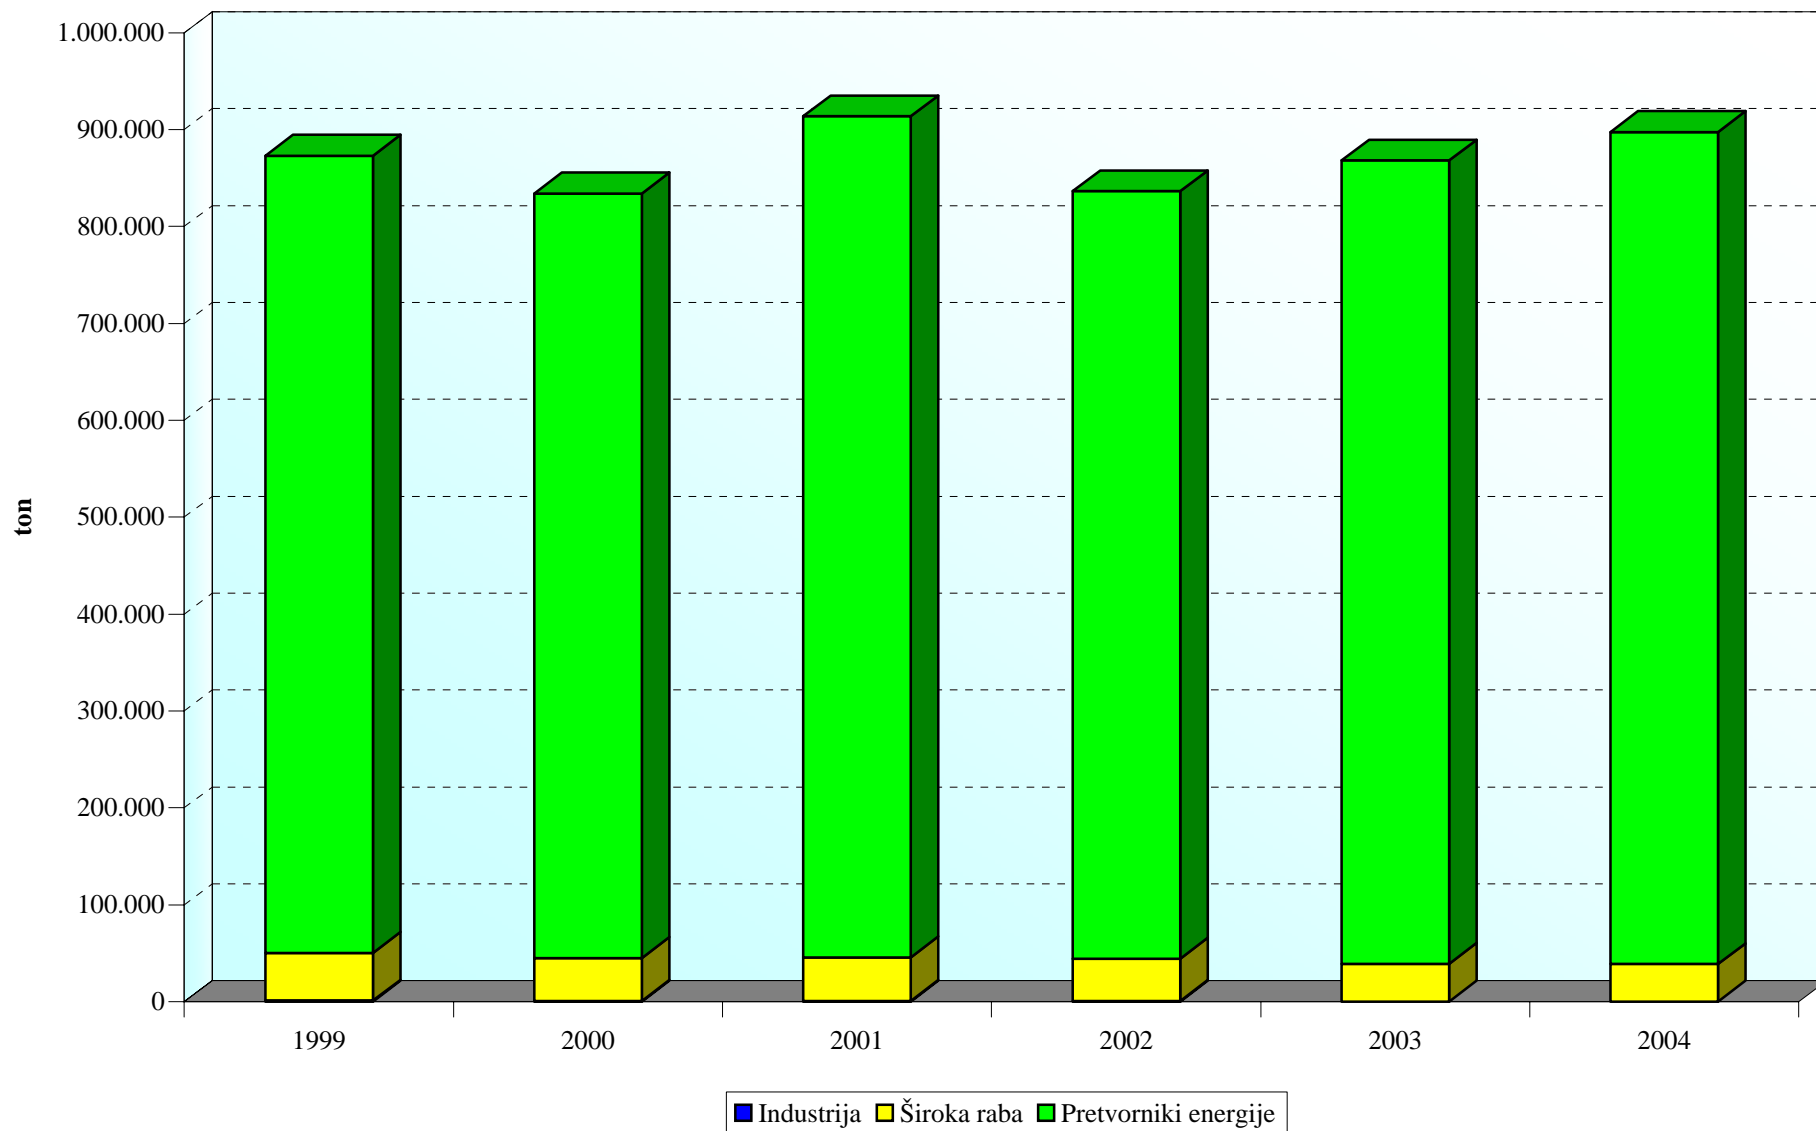

Mestna občina Ljubljana
EMISIJE CO₂ TRDNIH GORIV po SEKTORJIH