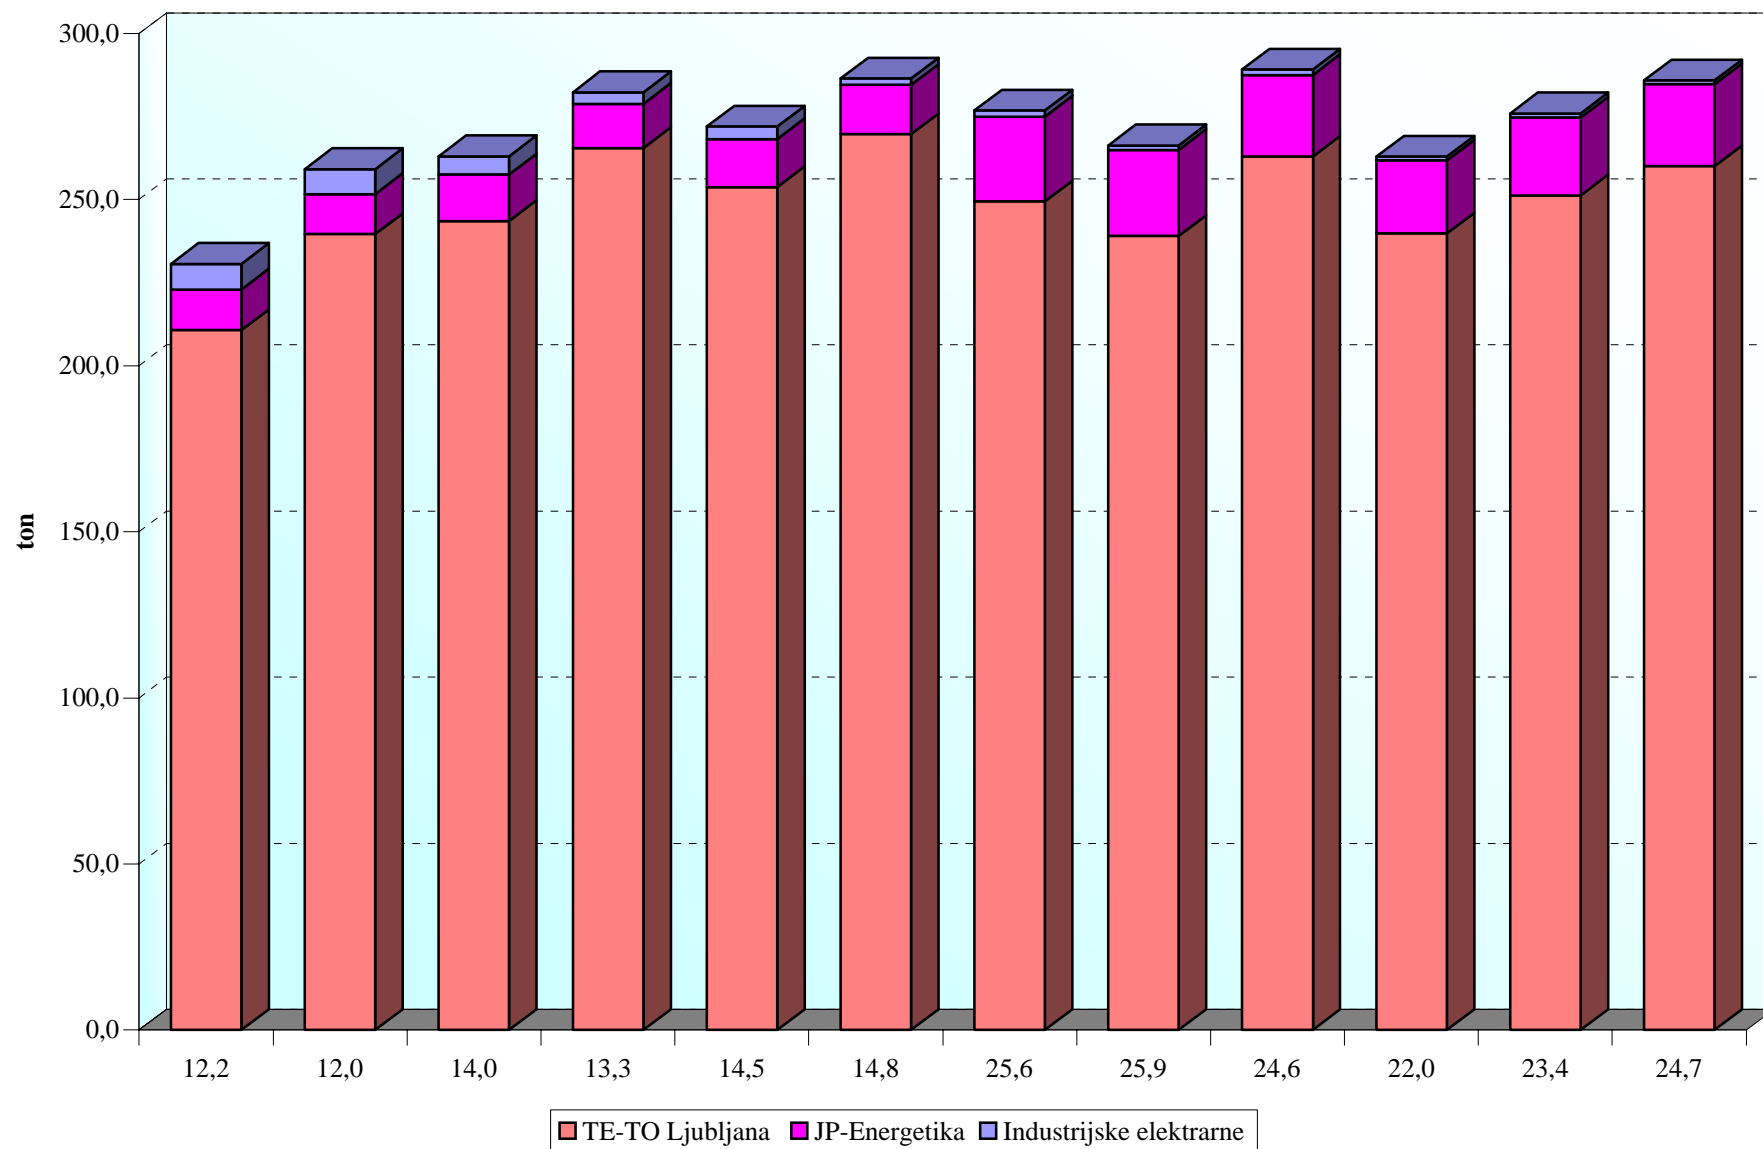

Mestna občina Ljubljana EMISIJE VOC - PRETVORNIKI