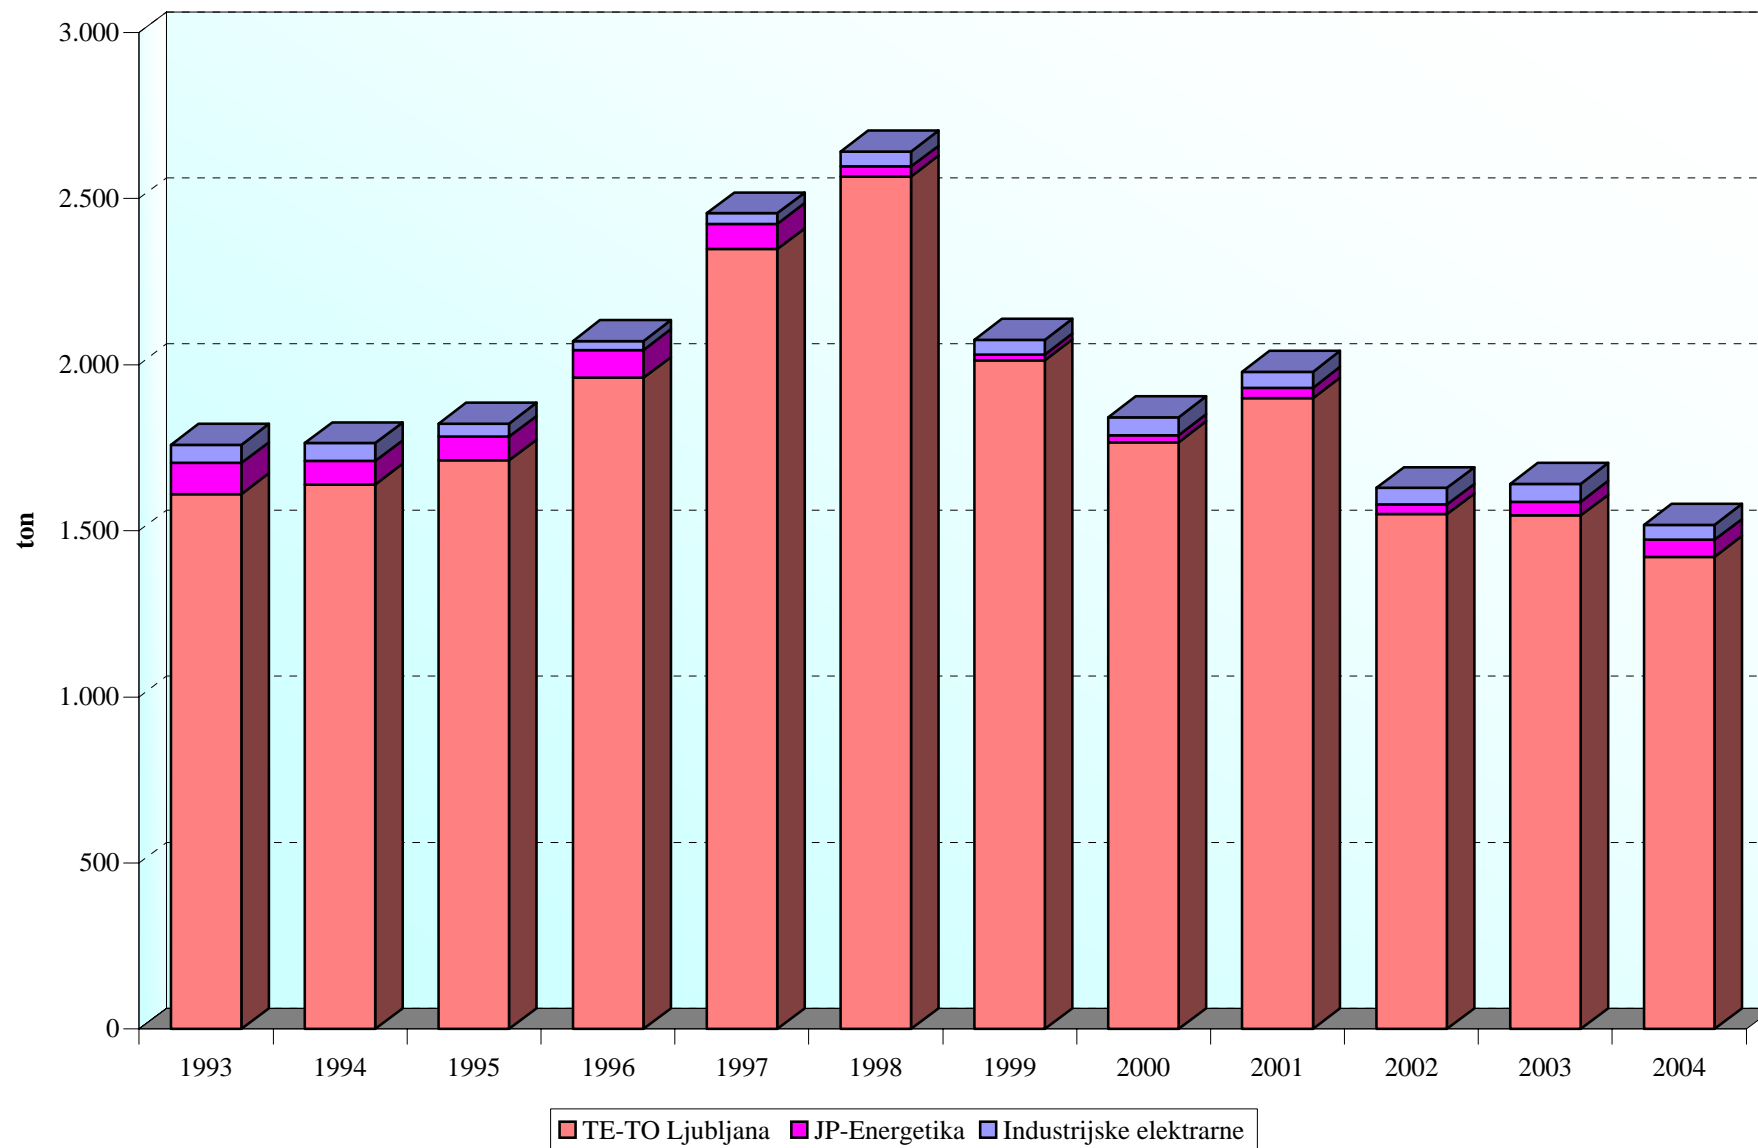

## Mestna občina Ljubljana EMISIJE VOC - PRETVORNIKI

**Mestna občina Ljubljana**  
**EMISIJE CH<sub>4</sub> - PRETVORNIKI**

**Mestna občina Ljubljana**  
**EMISIJE N<sub>2</sub>O - PRETVORNIKI**

**Mestna občina Ljubljana**  
**EMISIJE NO<sub>x</sub> - PRETVORNIKI**