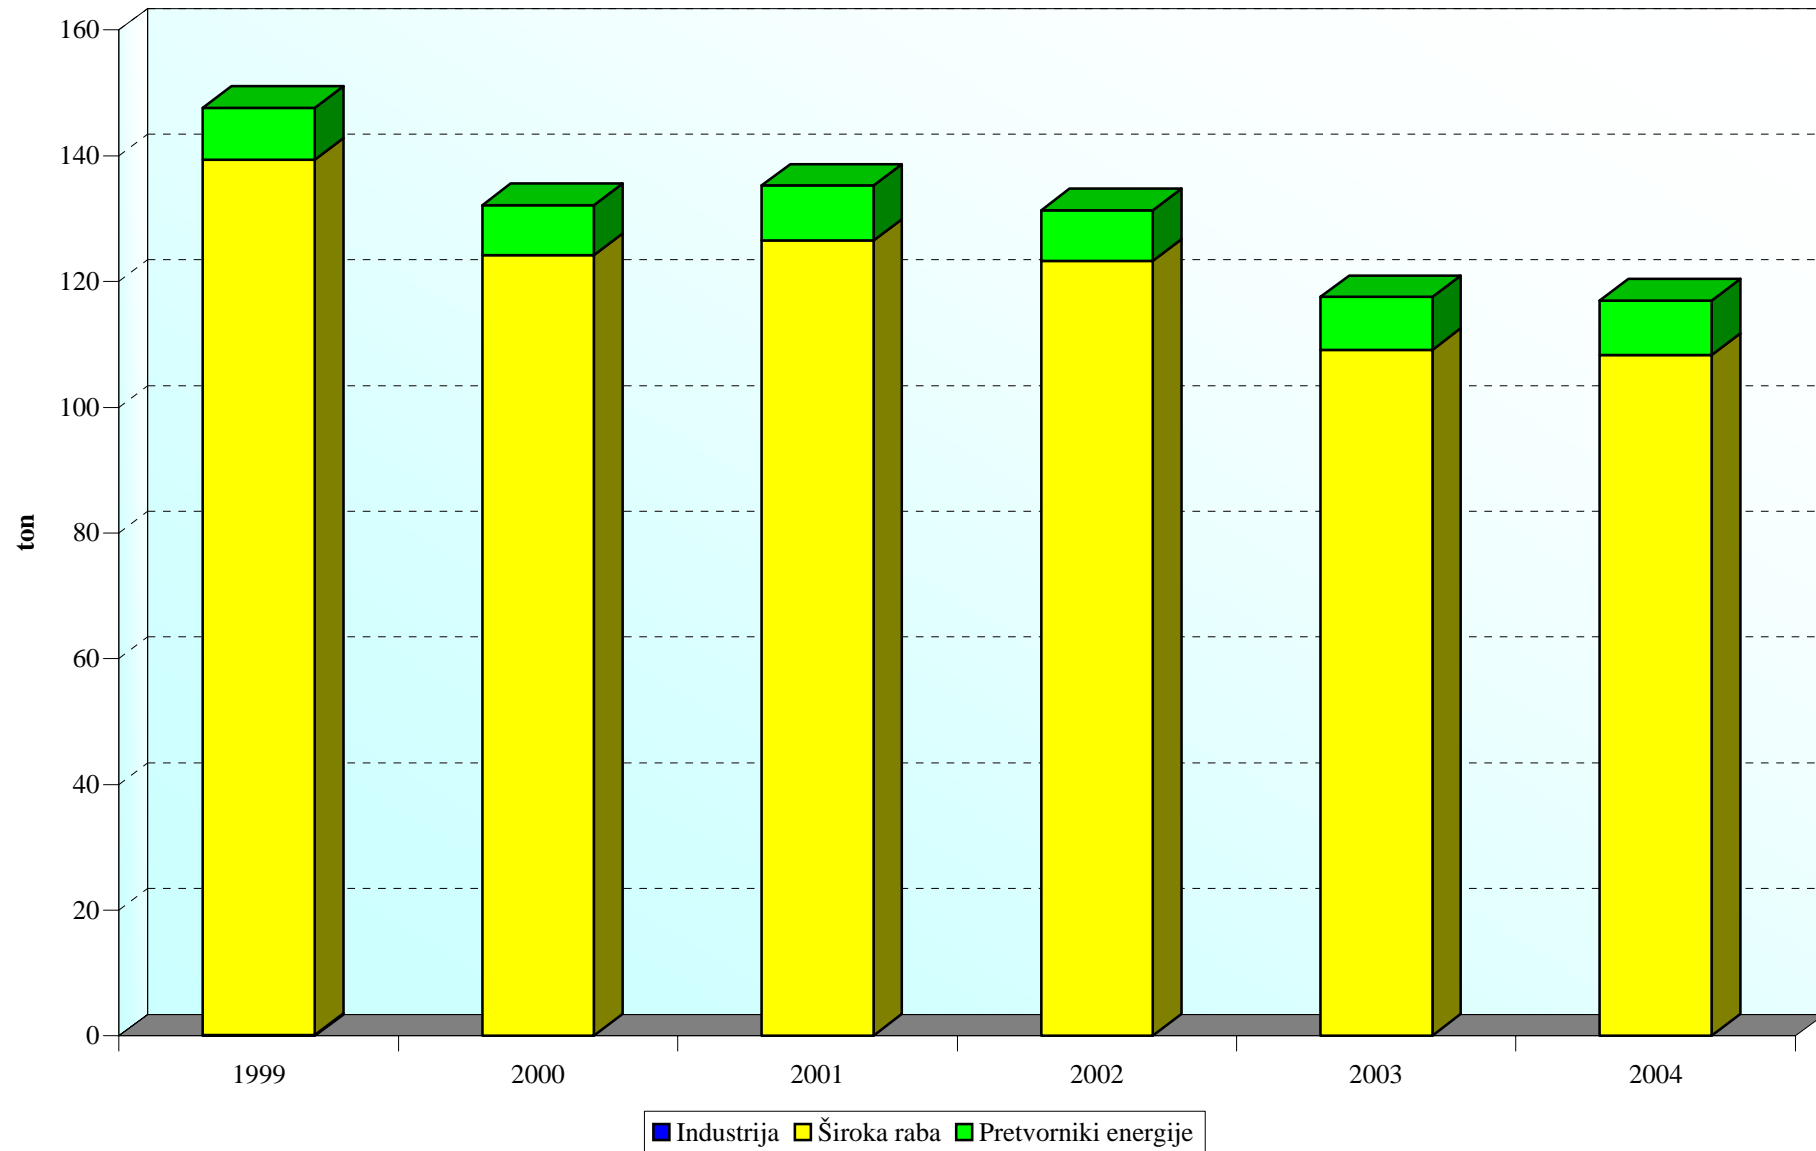

Mestna občina Ljubljana
EMISIJE CH₄ TRDNIH GORIV po SEKTORJIH