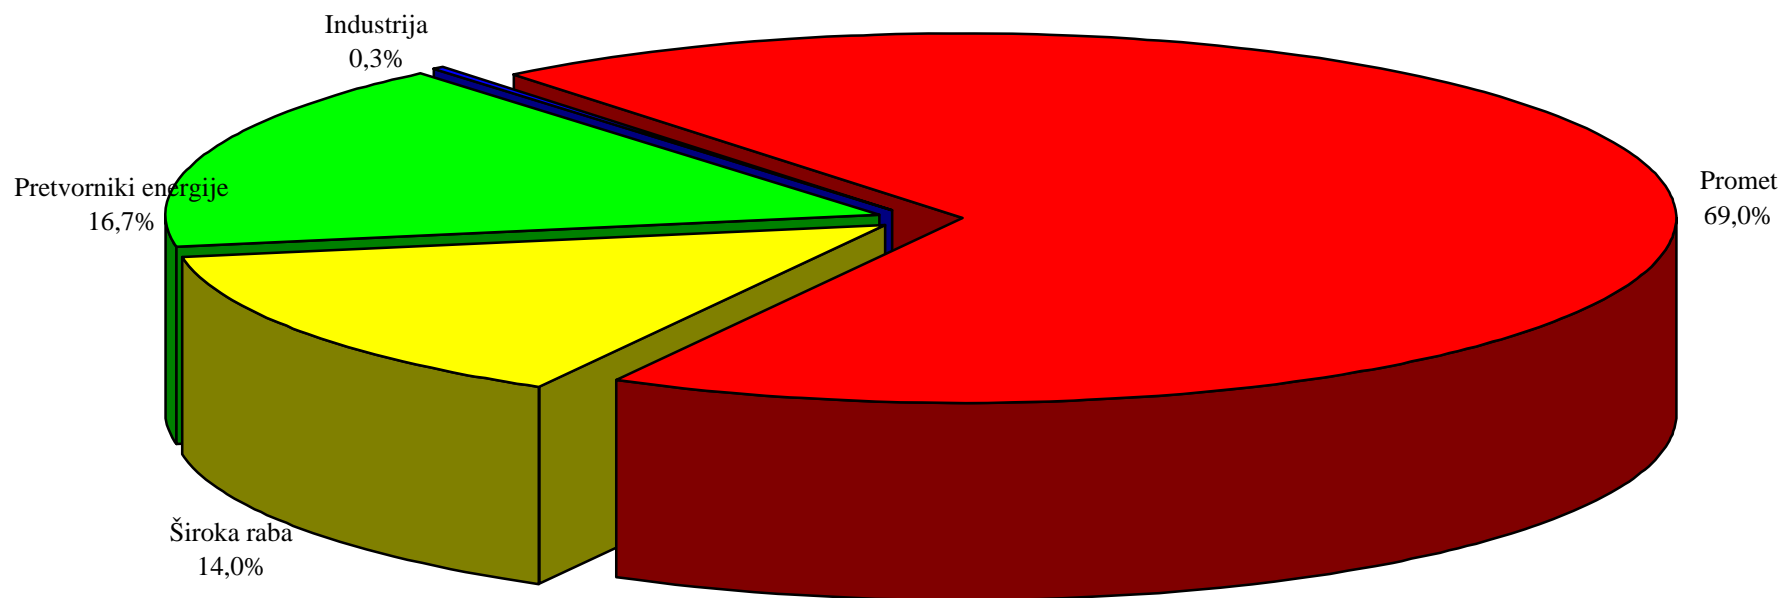

Mestna občina Ljubljana
Emisija VOC - Leto 2004