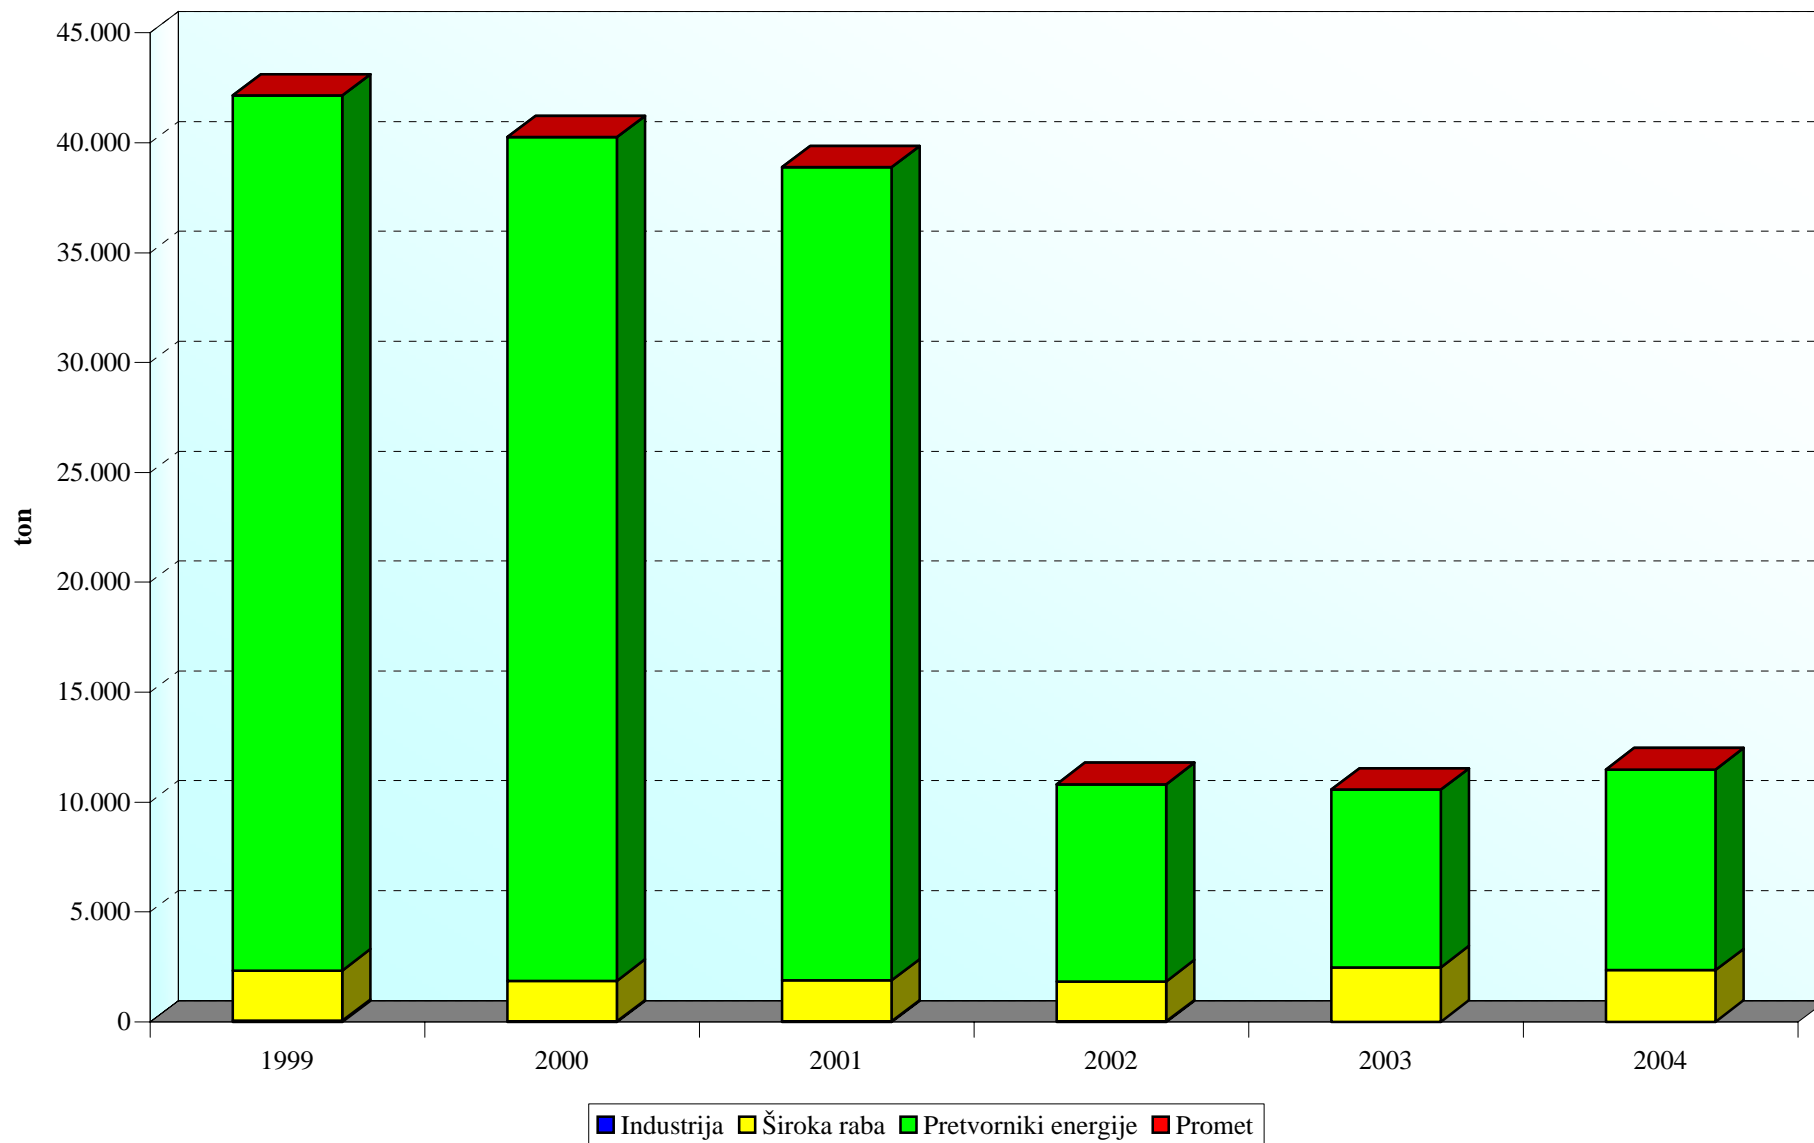

Mestna občina Ljubljana DEPONIRAN PEPEL