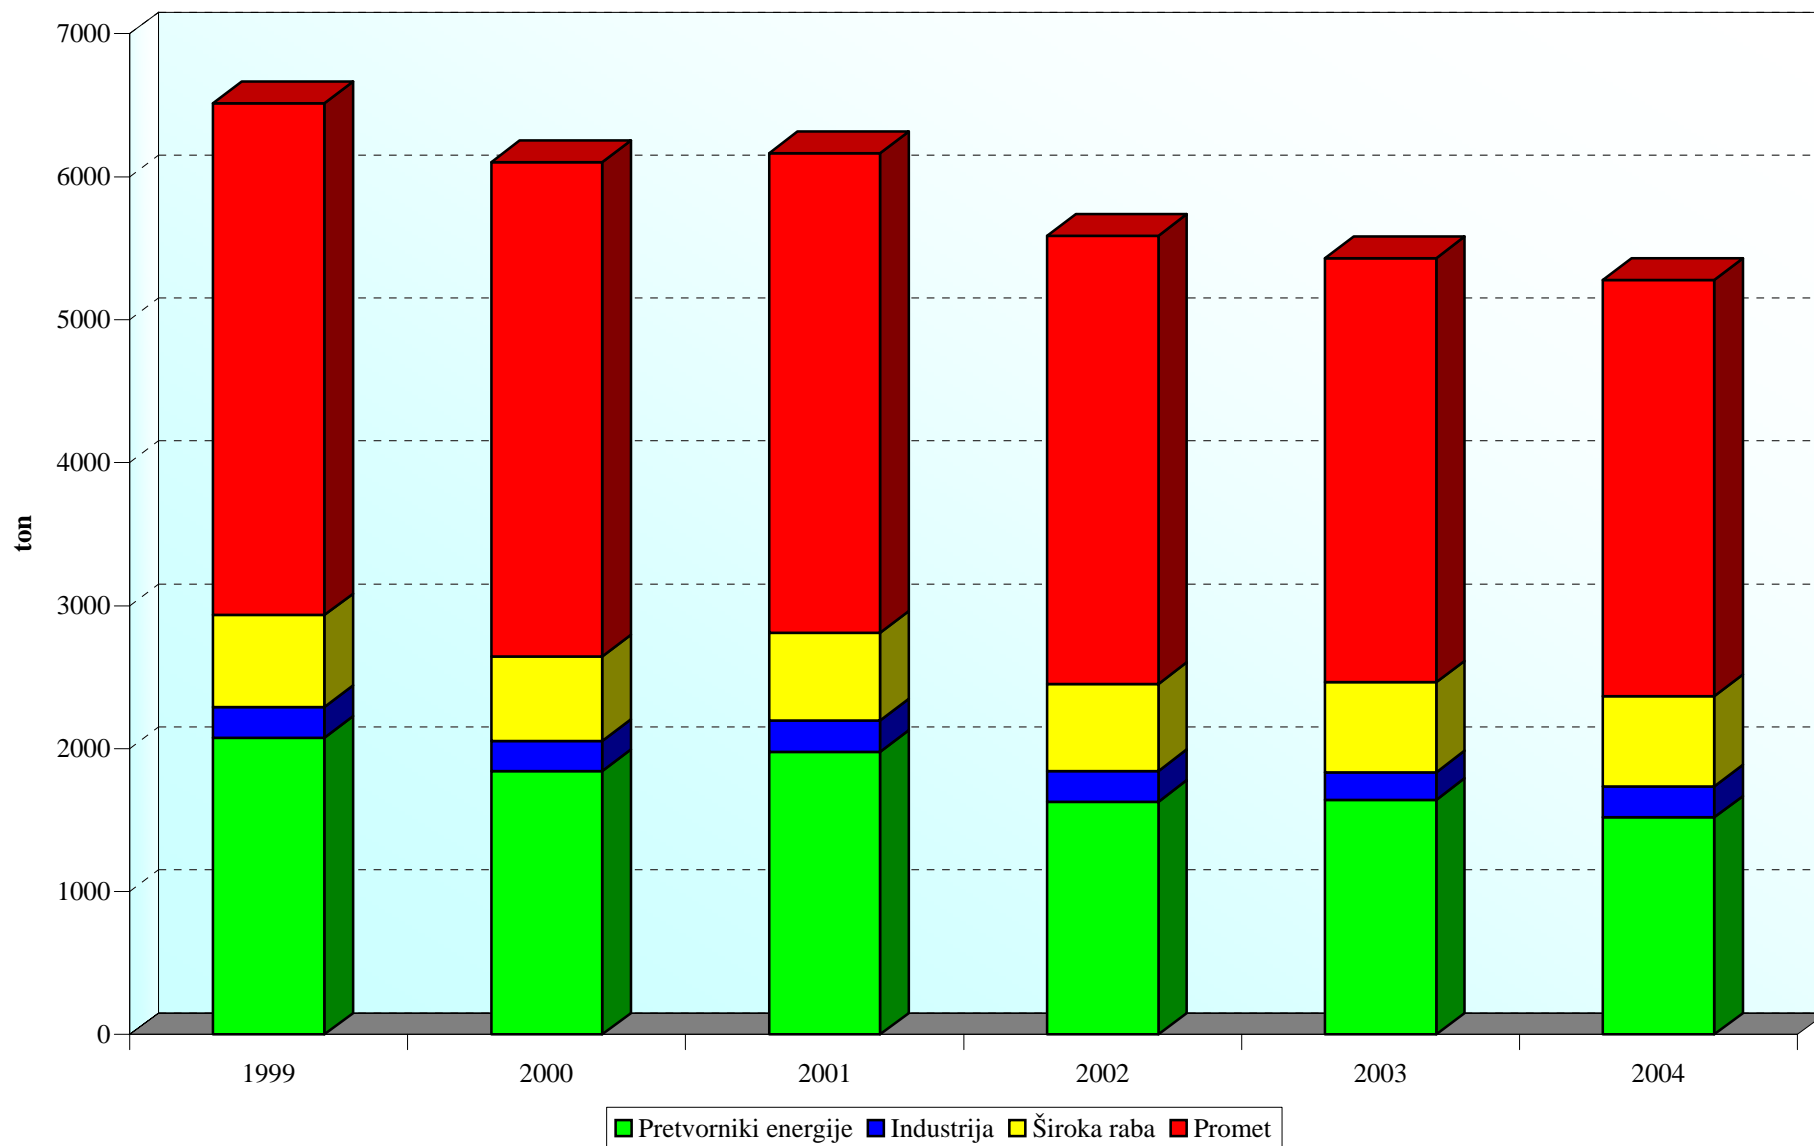

Mestna občina Ljubljana EMISIJA NO_x