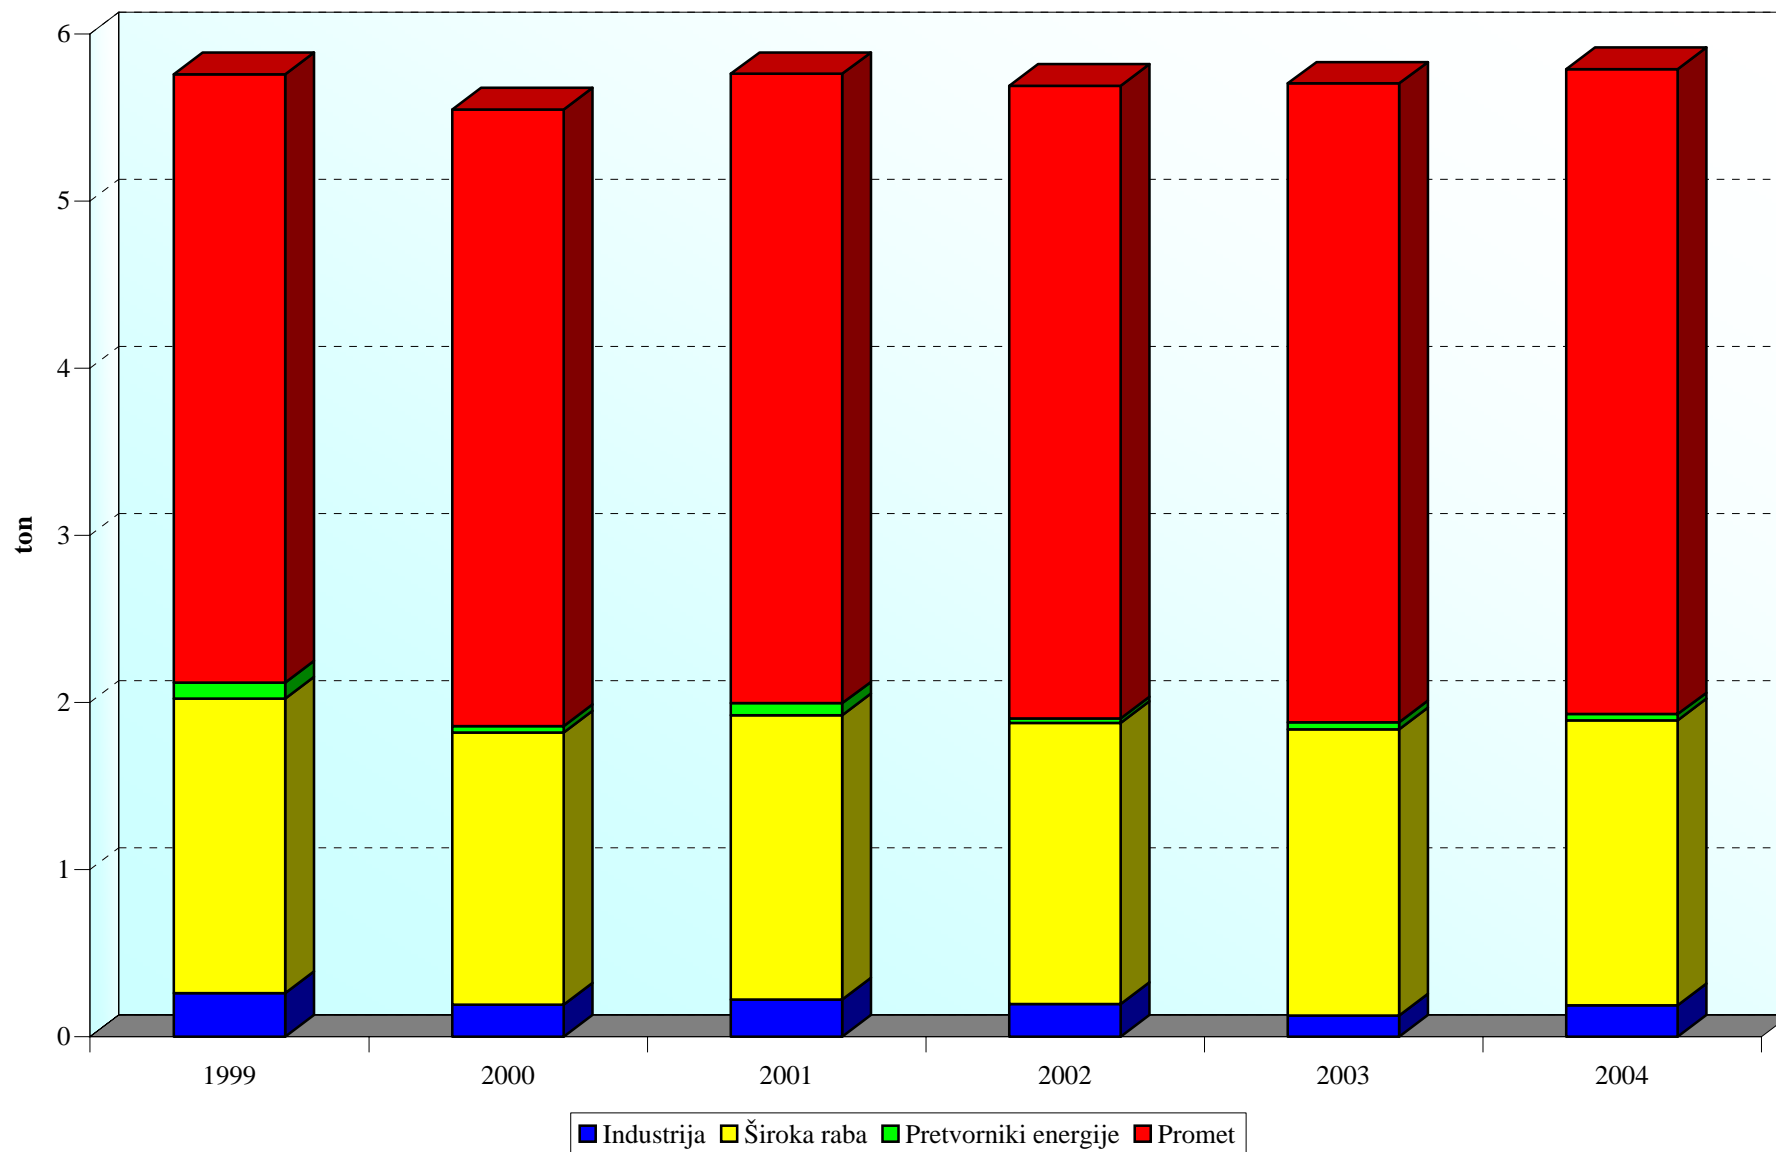

**Mestna občina Ljubljana**  
**EMISIJE NO<sub>x</sub> PLINASTIH GORIV po SEKTORJIH**

**Mestna občina Ljubljana**  
**EMISIJE CO<sub>2</sub> PLINASTIH GORIV po SEKTORJIH**

**Mestna občina Ljubljana**  
**EMISIJE TRDNIH DELCEV TEKOČIH GORIV po SEKTORJIH**

**Mestna občina Ljubljana**  
**EMISIJE VOC TEKOČIH GORIV po SEKTORJIH**

**Mestna občina Ljubljana**  
**EMISIJE CH<sub>4</sub> TEKOČIH GORIV po SEKTORJIH**

**Mestna občina Ljubljana**  
**EMISIJE N<sub>2</sub>O TEKOČIH GORIV po SEKTORJIH**