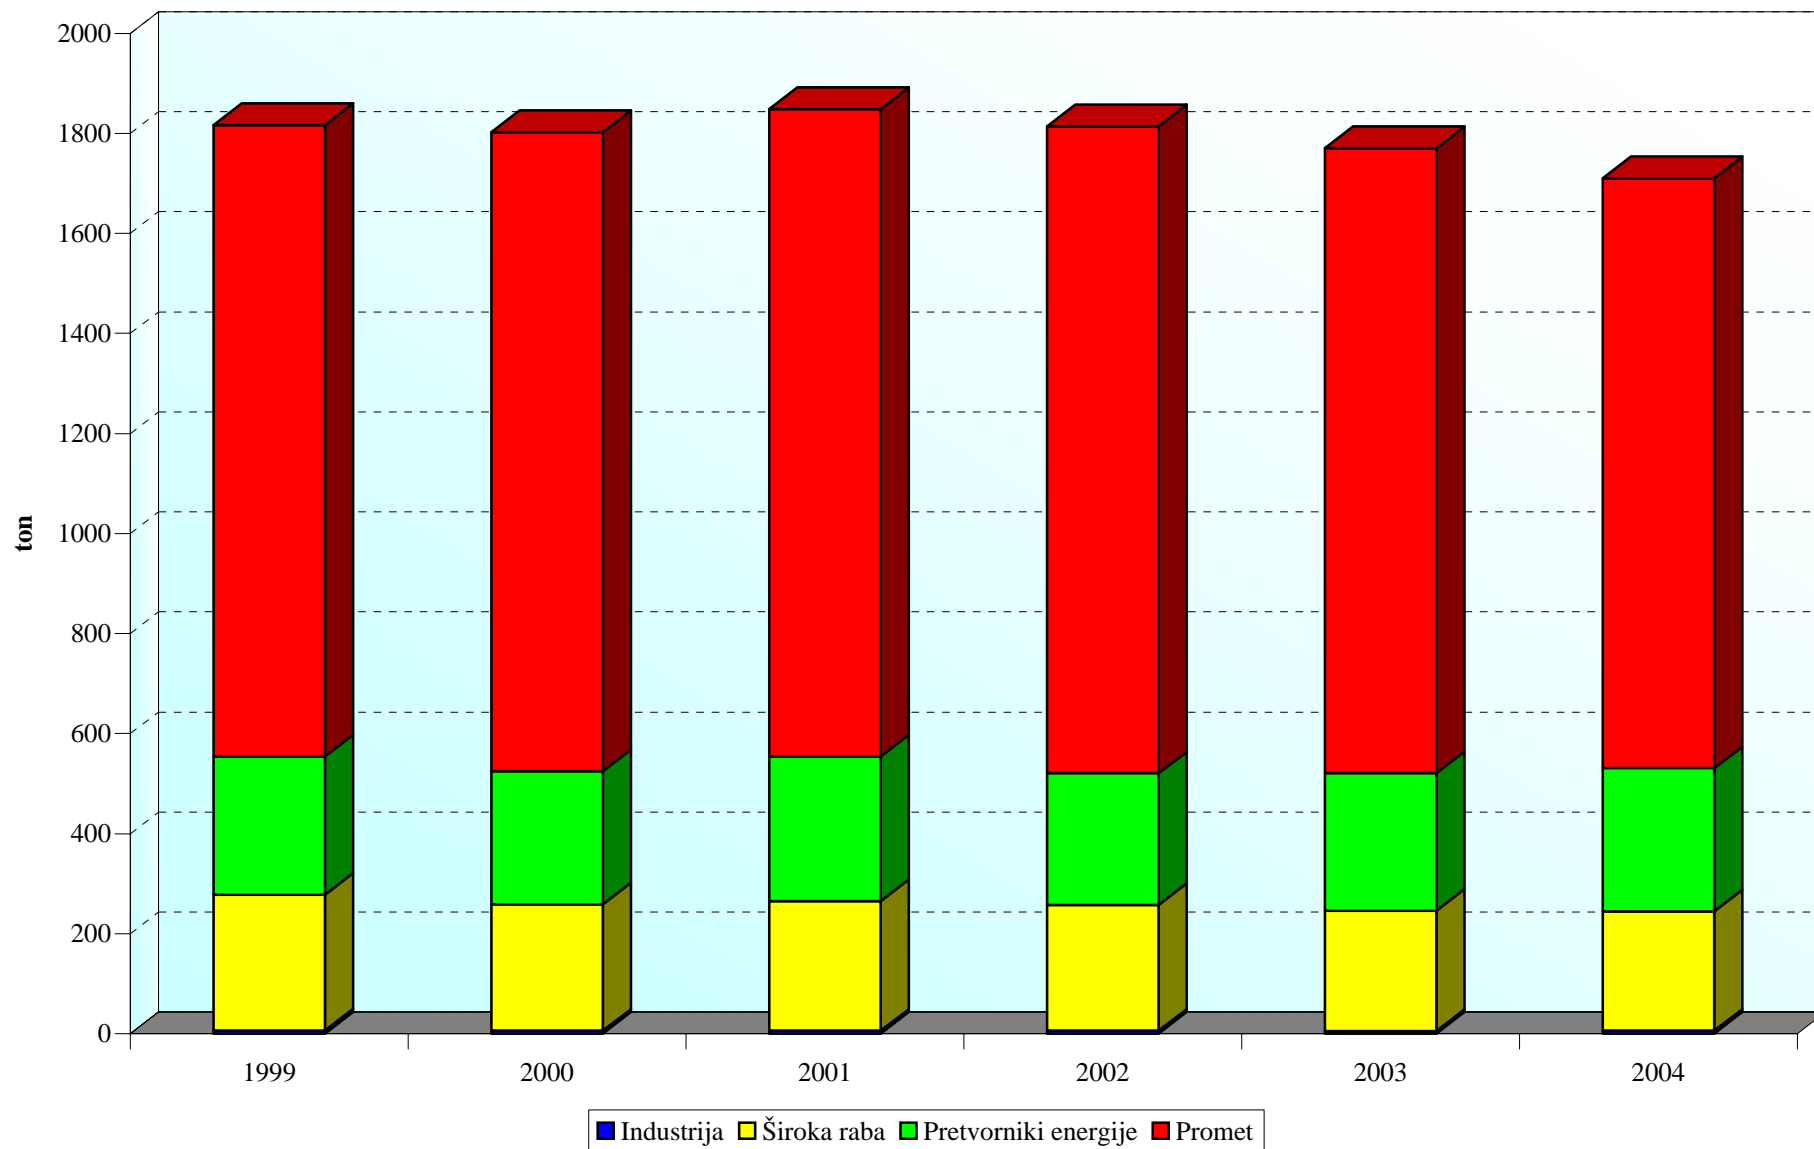

Mestna občina Ljubljana EMISIJA VOC