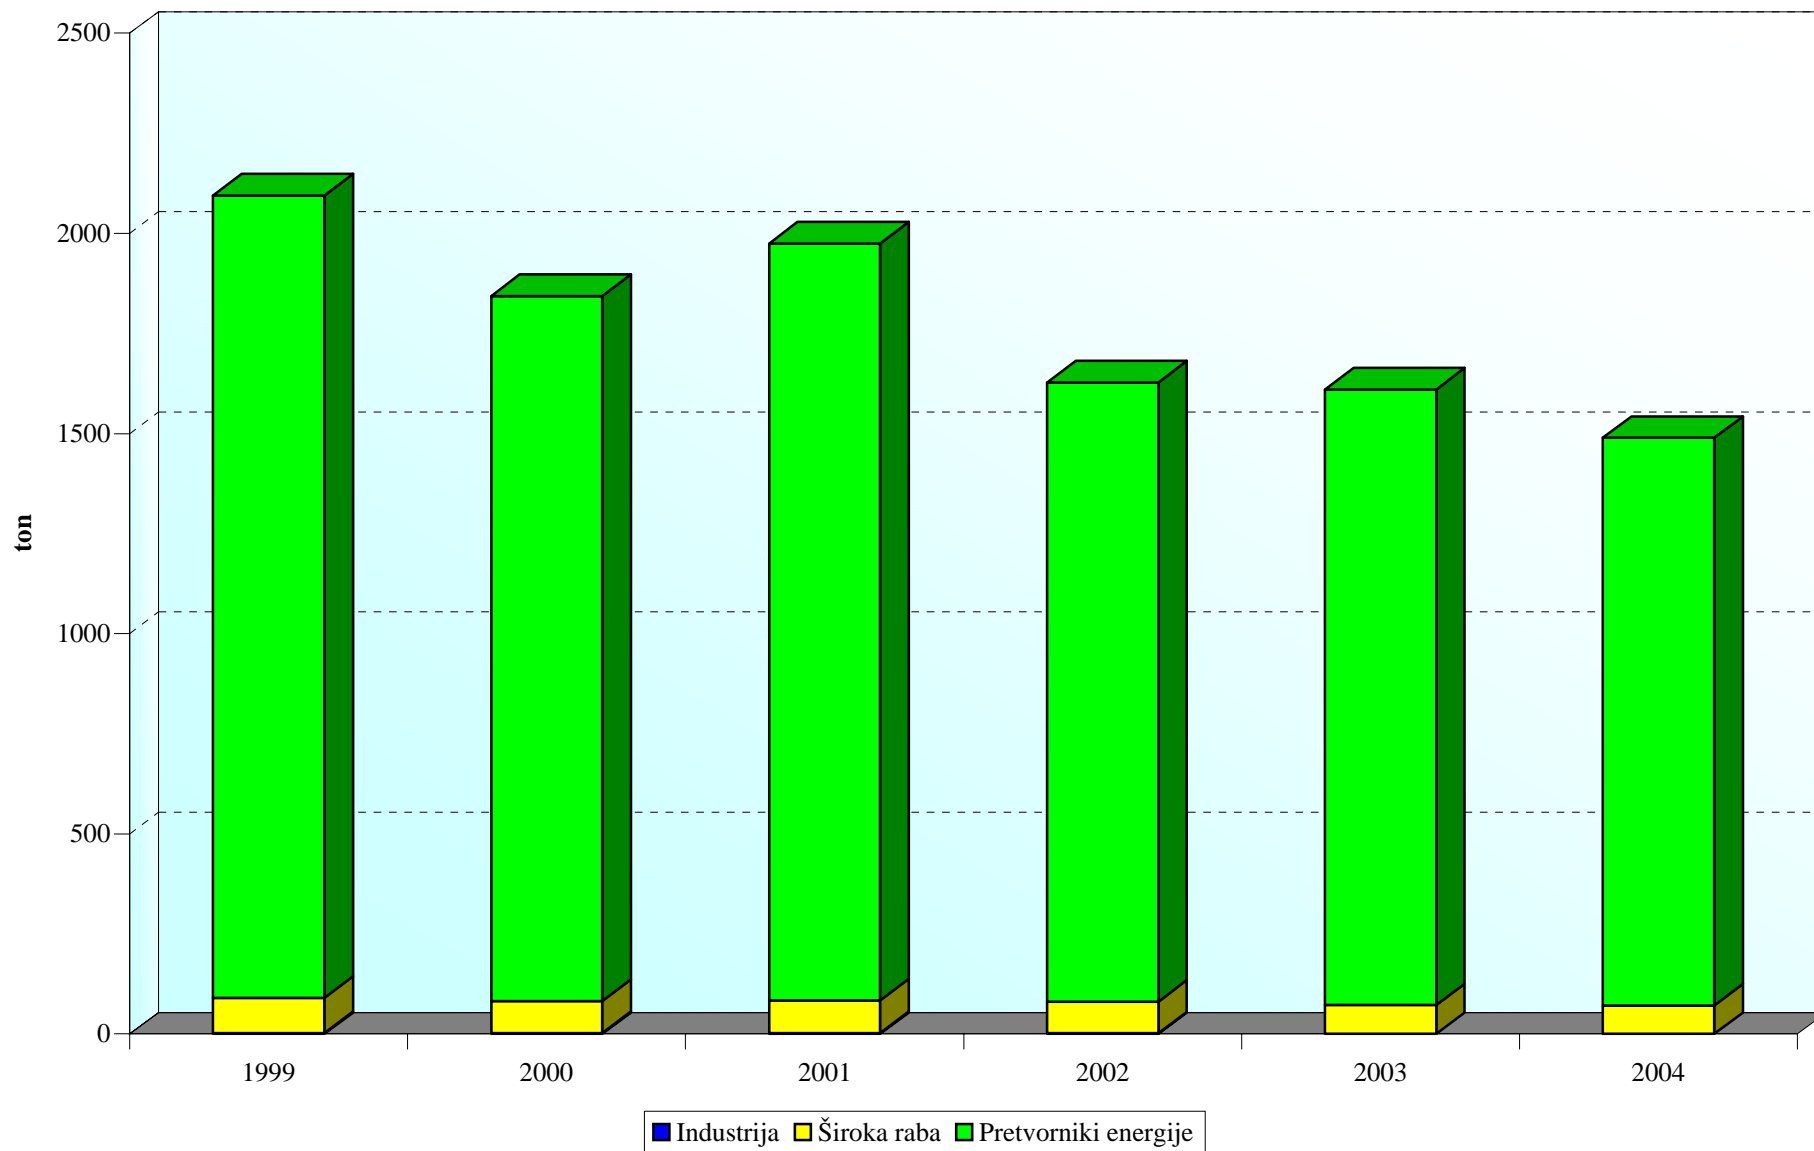

Mestna občina Ljubljana
EMISIJE NO_x TRDNIH GORIV po SEKTORJIH