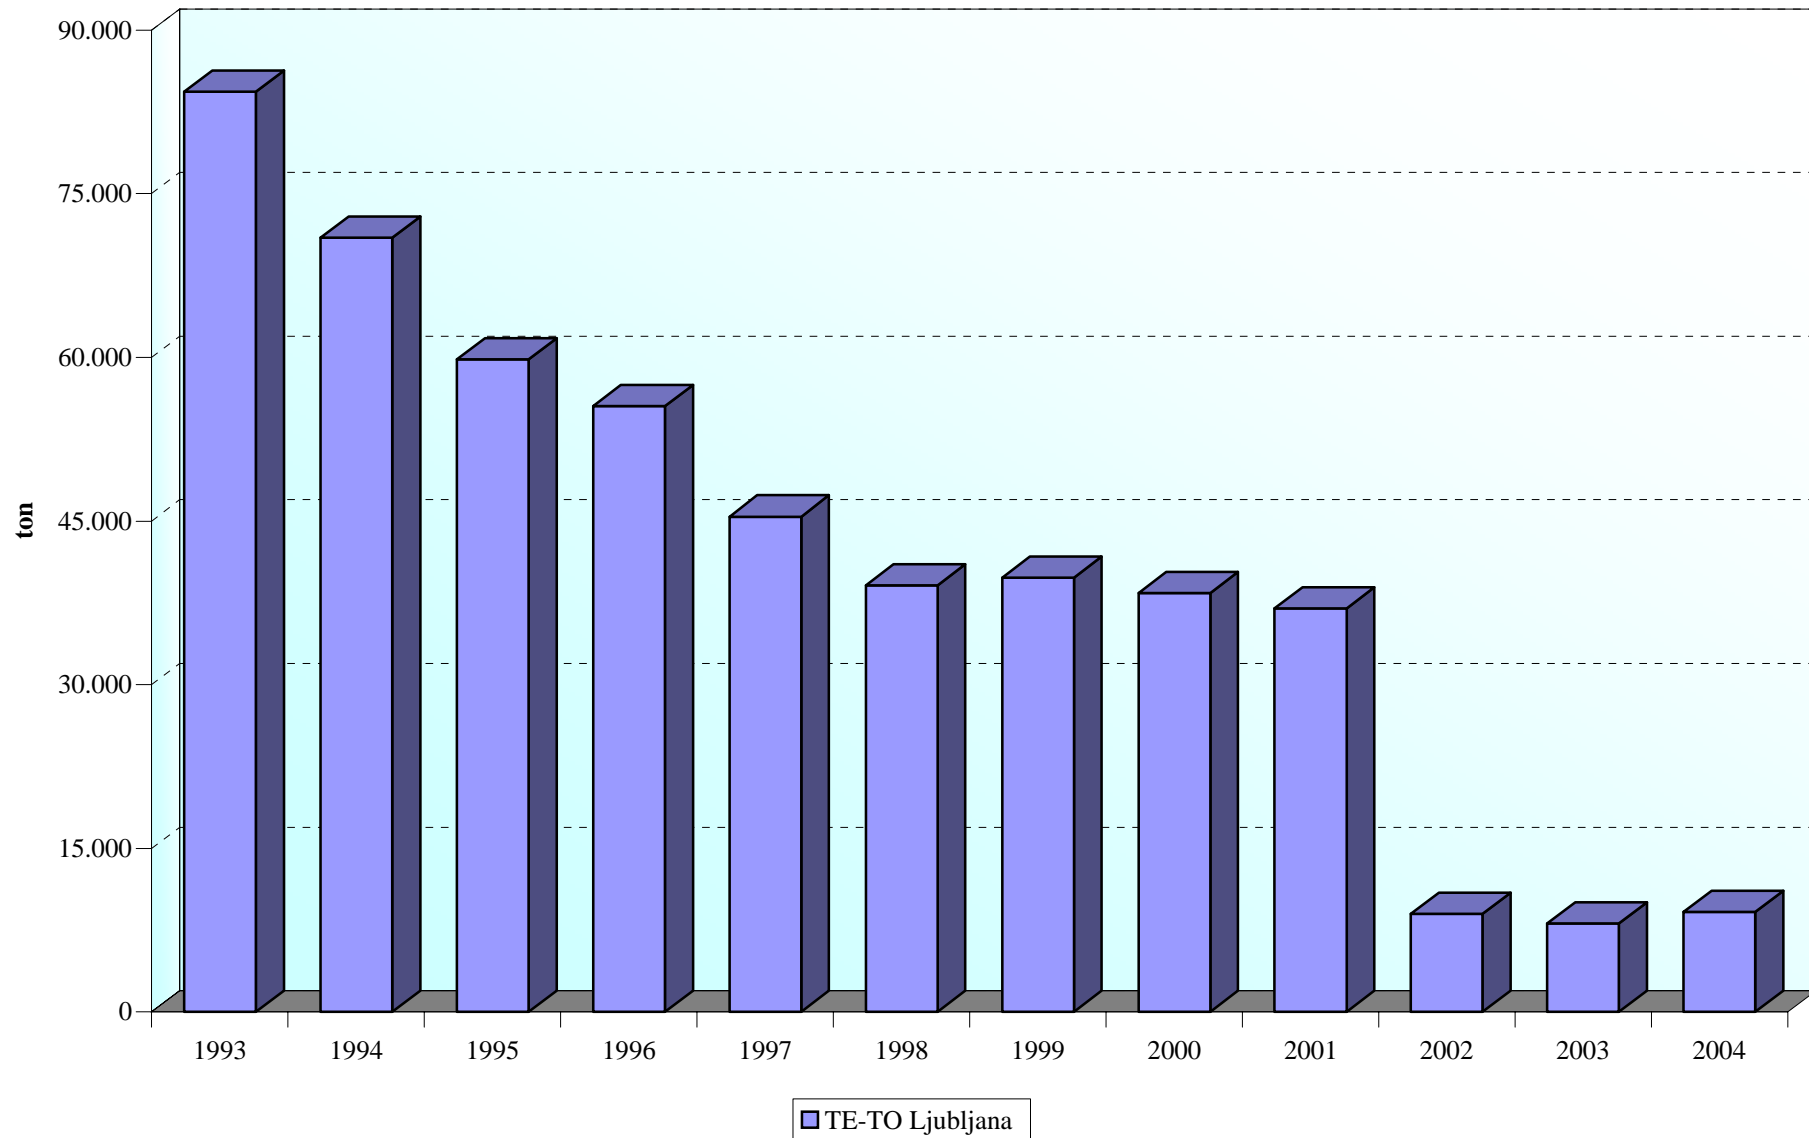

Mestna občina Ljubljana
DEPONIRAN PEPEL - PRETVORNIKI