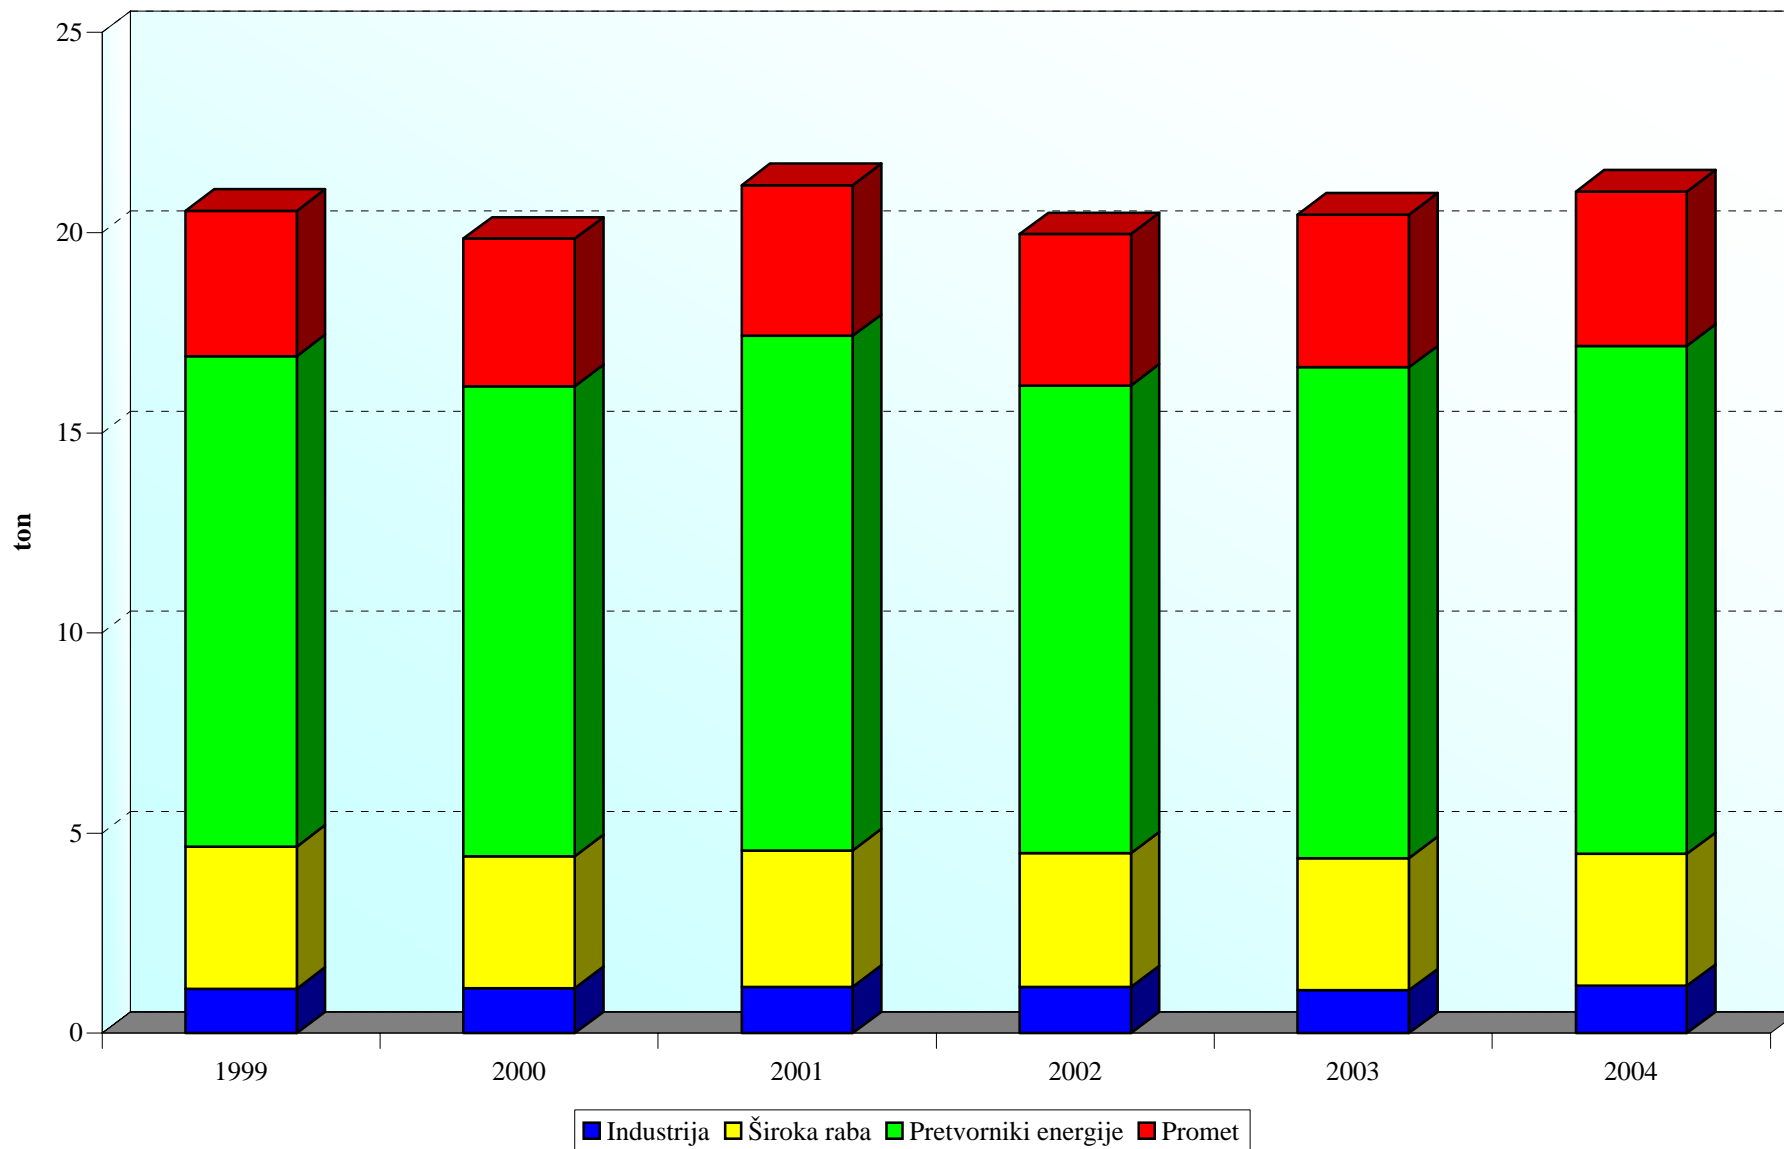

Mestna občina Ljubljana
EMISIJA N₂O