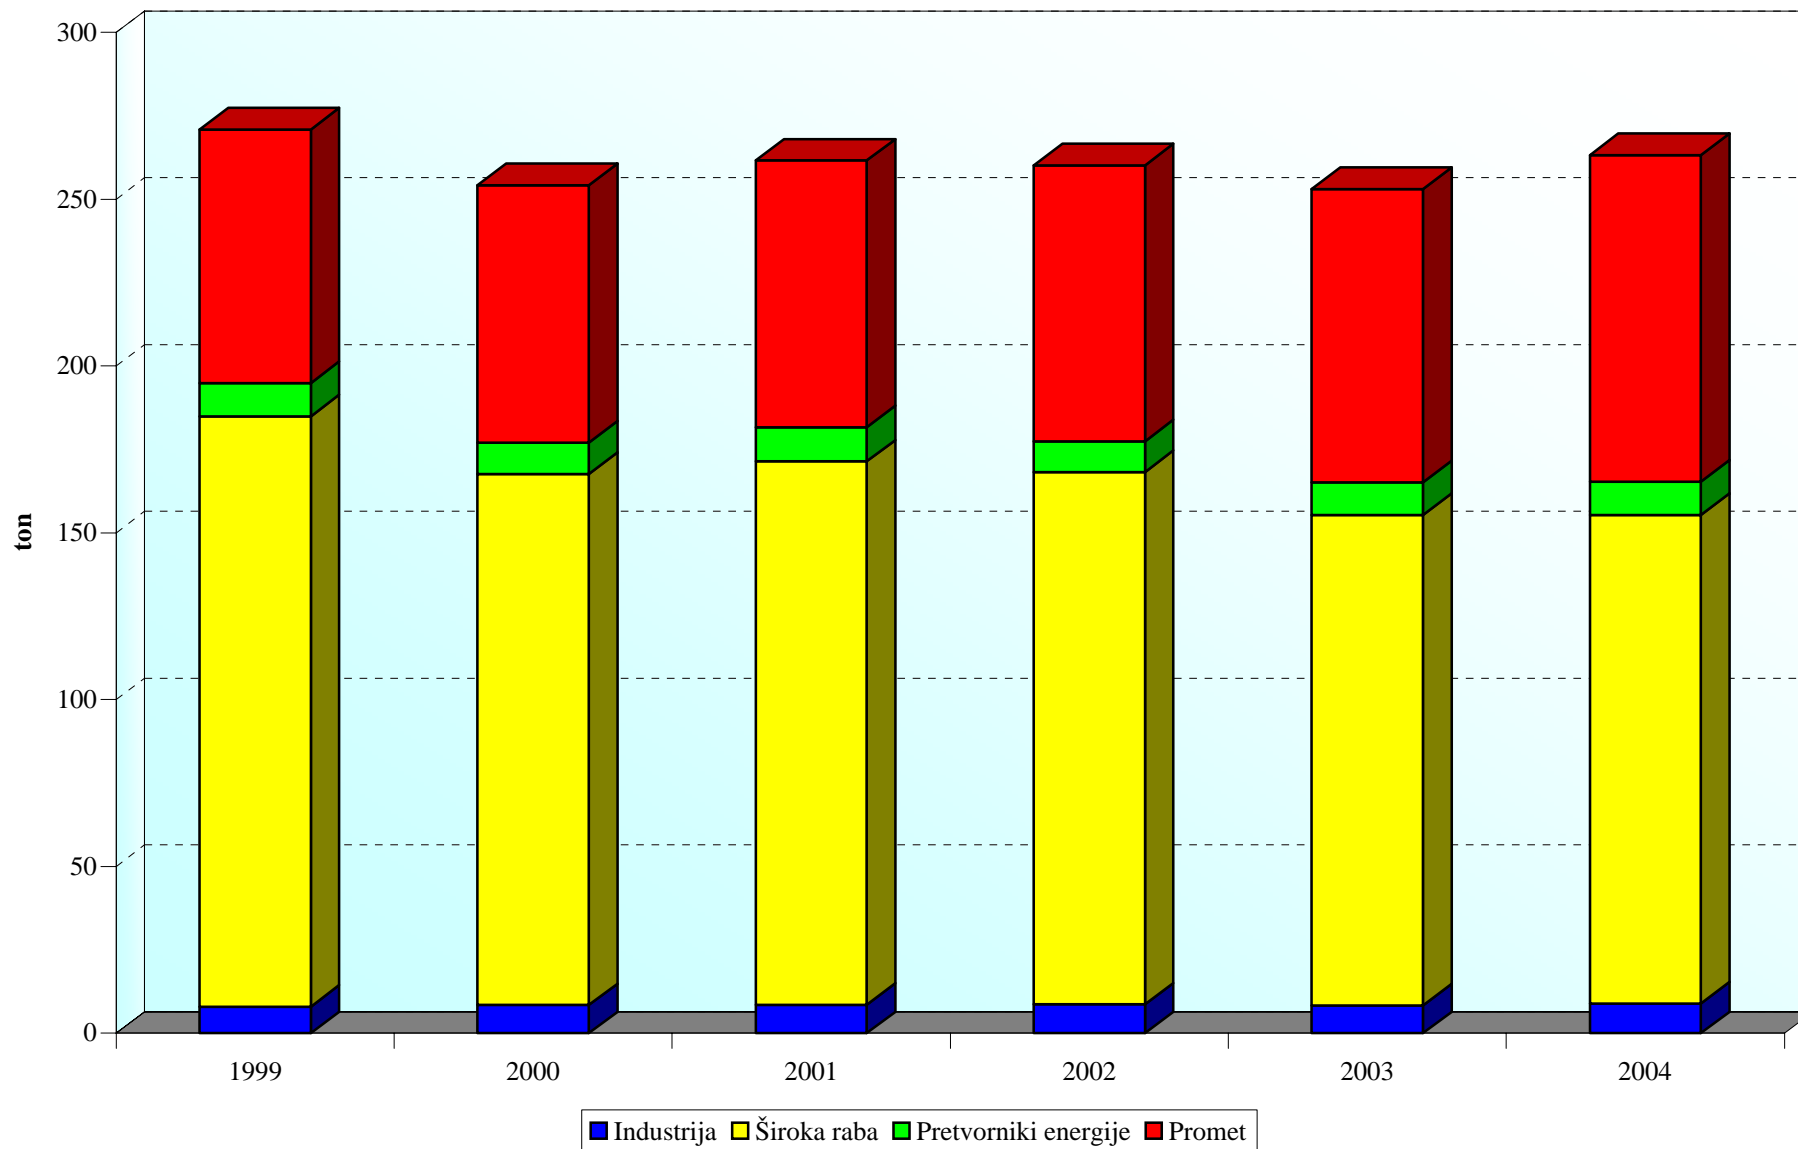

Mestna občina Ljubljana
EMISIJA CH₄